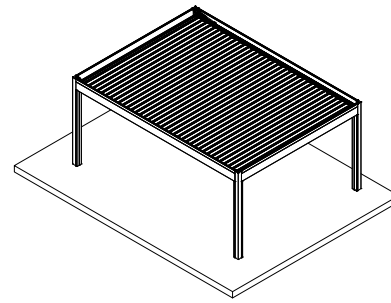

TALRIJKE COMBINATIES ZIJN MOGELIJK

Vrijstaand met lamellendak