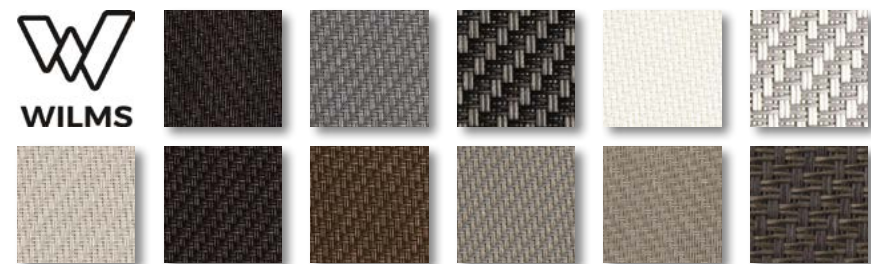

SOMNIUM

ALLE VOORDELEN IN EEN NOTENDOP

EEN TERRASOVERKAPPING OP MAAT

- Vrijstaand, aangebouwd, gekoppeld of in oversteek
- Maximale afmetingen van 6m op 4,5m en 3m hoog
- Minimalistisch en strak design
- Met opendraaiende lamellen of glas
- Enkel- of dubbelwandige lamellen

EEN OPTIMAAL COMFORT

- Bediening via Somfy sturing
- Opendraaiende lamellen draaien tot 120°
- Waterdichte constructie met geïntegreerd gootprofiel en onzichtbare waterafvoeringen
- Veiligheidsstand tegen vorst

TALRIJKE OPTIES

- Ingebouwde led-verlichting
- Oneindige kleurkeuze
- Regen-, wind- en sneeuwsensor
- Geïntegreerde windvaste screens (gepatenteerde ZipX®Zero technologie Wilms)

TALRIJKE COMBINATIES ZIJN MOGELIJK

De verschillende Somnium configuraties werden uitgebreid onderworpen aan statische berekeningen volgens de eindige-elementen-methode. Hierbij werd de stabiliteit gecontroleerd bij verschillende weersinvloeden zoals wind en sneeuw. Deze statische berekeningen werden uitgevoerd volgens Eurocode, gevolgklasse CC2 volgens EN1990.

100% MADE IN BELGIUM

Aliplast ontwikkelt aluminium profielen op maat van de actuele woonbehoeftes. Alles gebeurt onder 1 dak: van tekening naar extrusie, poedercoaten, isoleren en transporteren naar de Aliplast verdelers. De verdelers produceren en plaatsen de afgewerkte ramen in uw bouwproject.

25 JAAR KLEURGARANTIE

Aliplast geeft 25 jaar garantie op 50 courante kleuren. Het Qualicoat Seaside kwaliteitslabel zorgt ervoor dat uw lakkleur extra beschermd is tegen agressieve milieus (uitlaatgassen, zoute zeelucht,...). Op alle andere kleuren geniet u van 15 jaar garantie. Een geruststelling voor de toekomst.

DUURZAAM PRODUCT