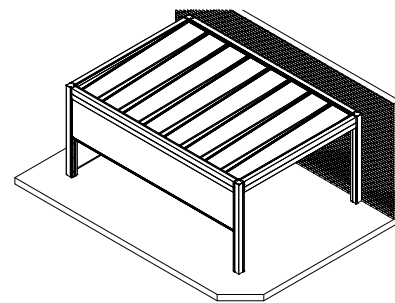

SOMNIUM

ALLE VOORDELEN IN EEN NOTENDOP

EEN TERRASOVERKAPPING OP MAAT

- Vrijstaand, aangebouwd, gekoppeld of in oversteek
- Maximale afmetingen van 6m op 4,5m en 3m hoog
- Minimalistisch en strak design
- Met opendraaiende lamellen of glas
- Enkel- of dubbelwandige lamellen

EEN OPTIMAAL COMFORT

- Bediening via Somfy sturing
- Opendraaiende lamellen draaien tot 120°
- Waterdichte constructie met geïntegreerd gootprofiel en onzichtbare waterafvoeringen
- Veiligheidsstand tegen vorst

Vrijstaand met lamellendak

Aangebouwd met lamellendak en screens

Vrijstaand met glazen dak en screens

Aangebouwd met glazen dak en screens

De verschillende Somnium configuraties werden uitgebreid onderworpen aan statische berekeningen volgens de eindige-elementen-methode. Hierbij werd de stabiliteit gecontroleerd bij verschillende weersinvloeden zoals wind en sneeuw. Deze statische berekeningen werden uitgevoerd volgens Eurocode, gevolgklasse CC2 volgens EN1990.