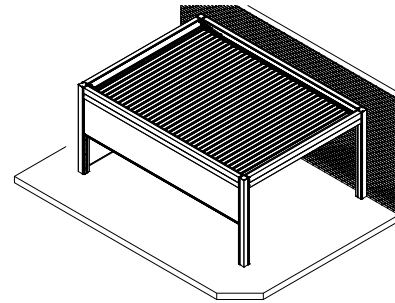

Aangebouwd met lamellendak en screens