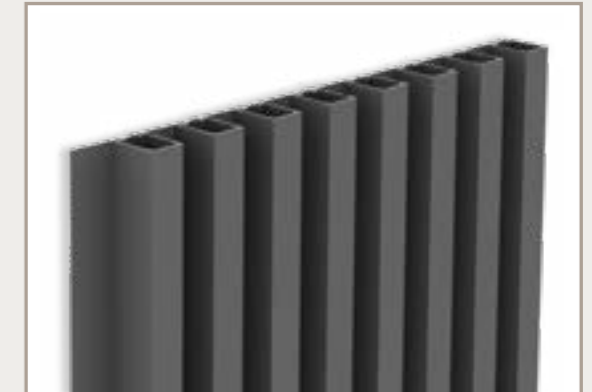

DW231 ist ein vertikales Abschluss-Profil von 40 mm Tiefe. Die dunklen Schatten zwischen den Profilen betonen die geraden Linien der Fassadenverkleidung.