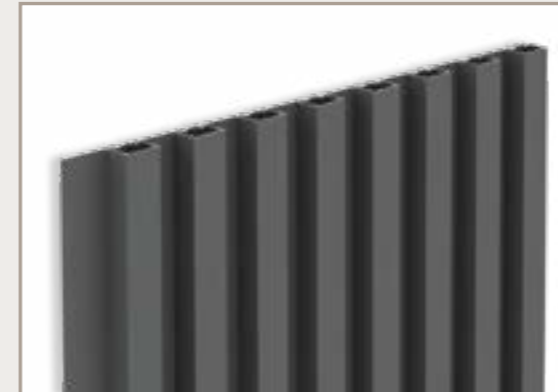

DW230 ist ein flaches vertikales Abschluss-Profil. Profil-Maß: Breite 30 mm, Tiefe 20mm.