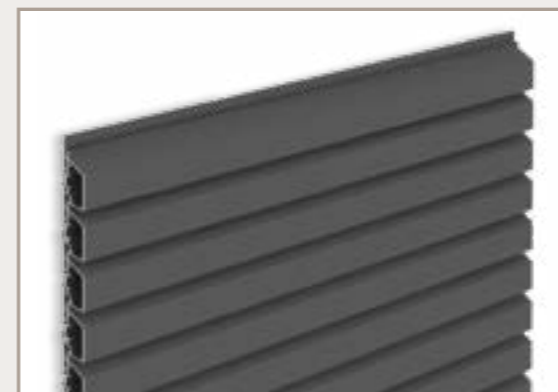

DW233 ist ein horizontales Abschluss-Profil. Die abfallende Spitze stellt sicher, dass sich kein Wasser auf den Profilen ansammelt.

DECO WALL
Stil & Qualität
für ein
zeitgenössisches
Zuhause