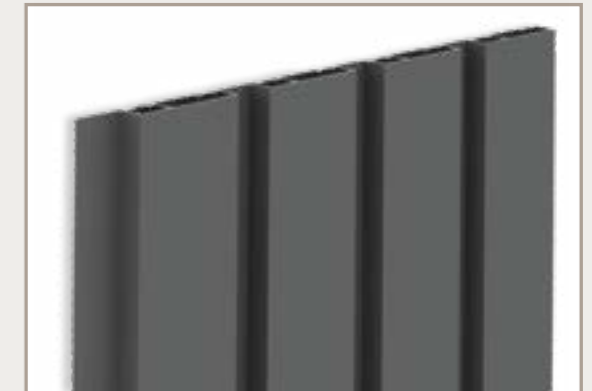

Sie haben die Auswahl aus vier verschiedenen Abschluss-Profilen für die vertikale Montage und einem Abschluss-Profil für die horizontale Montage.

DW230 ist ein flaches vertikales Abschluss-Profil. Profil-Maß: Breite 30 mm, Tiefe 20mm.

DW231 ist ein vertikales Abschluss-Profil von 40 mm Tiefe. Die dunklen Schatten zwischen den Profilen betonen die geraden Linien der Fassadenverkleidung.

DW232 ist ein U-Profil. Das vertikale Abschluss-Profil hat eine schlanke offene Seite die – wenn gewünscht – mit einem Farb- oder Beleuchtungspaneel ausgefüllt werden kann.